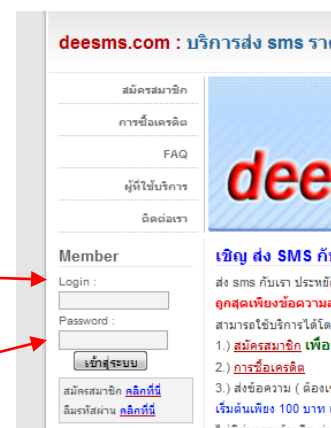

deesms.com

คู่มือการใช้งาน

เพื่อส่งข้อความ **sms** ผ่านเว็บไซต์

www.DeeSms.com

Smart online Development

DeeSMS.com คือเว็บไซต์ที่ให้บริการส่งข้อความ SMS ไปยังโทรศัพท์มือถือทุกระบบทั่วประเทศ สำหรับหน่วยงานและองค์กรทุกระดับ เพื่อช่วยเพิ่มประสิทธิภาพในการติดต่อสื่อสารระหว่างบริษัท/องค์กรกับลูกค้าหรือบริษัทกับพนักงาน โดยสามารถจัดการกลุ่มฐานข้อมูลหมายเลข และส่งไปได้ในครั้งเดียวหรือคลิกเดียวอย่างไม่จำกัดจำนวน ช่วยประหยัดเวลา และค่าใช้จ่ายให้กับองค์กรมากยิ่งขึ้น

ขั้นตอนการใช้งาน ทำได้ไม่ยุ่งยาก มีดังนี้

1. เข้าไปที่เว็บไซต์ www.deesms.com

2. การใช้งาน Deesms ในครั้งแรก คุณต้องได้รับ รหัสสมาชิกก่อนจากทางเรา (ซึ่งสามารถติดต่อสมัครได้หลายช่องทาง) โดยเมื่อท่านสมัครและชำระเงินเรียบร้อยแล้วจะได้รับ

- รหัส Login คือชื่อการเข้าใช้งาน
- Password (พาสเวิร์ด) คือรหัส ส่วนใหญ่เป็นตัวเลข ให้เข้าใช้งาน

(โปรดเก็บรักษาข้อมูลนี้เป็นความลับเฉพาะบุคคลหรือหน่วยงาน)

3.กรอก Login และ Password ลงไปให้ถูกต้อง และกด ปุ่มคำว่า “เข้าสู่ระบบ”