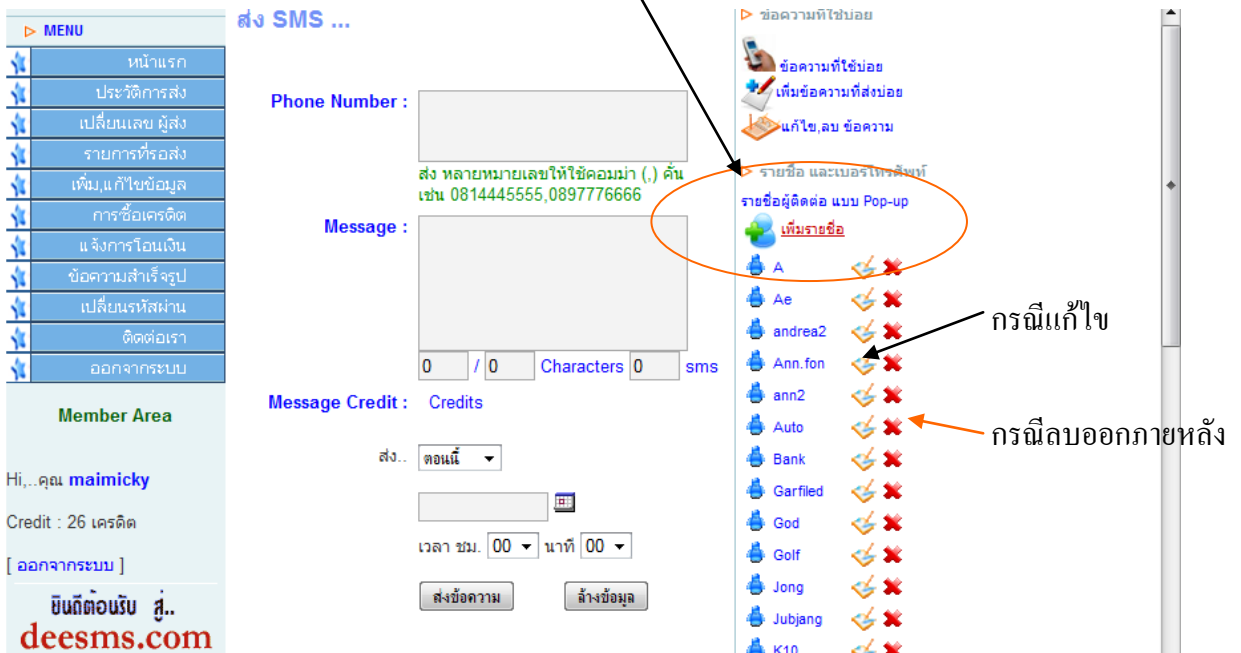

1. การเก็บเลขหมายโทรศัพท์ทั้งแบบเดี่ยว และแบบกลุ่ม ให้กดไปที่หน้าเตรียมส่งข้อความ และเลือกที่ เพิ่มรายชื่อ