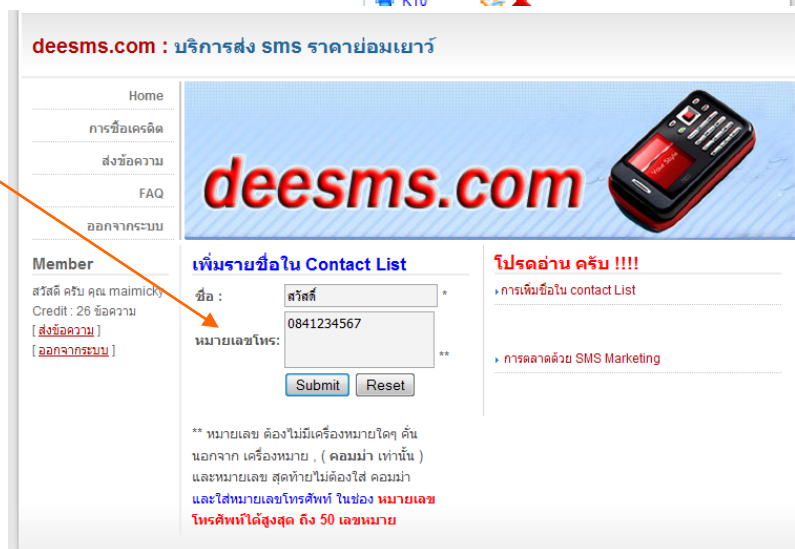

ป้อนชื่อที่ต้องการเก็บไว้เพื่อส่ง
และป้อนหมายเลขโดยไม่ต้องมี
อะไรคั่นกลาง จากนั้นกด
Submit เพื่อบันทึก